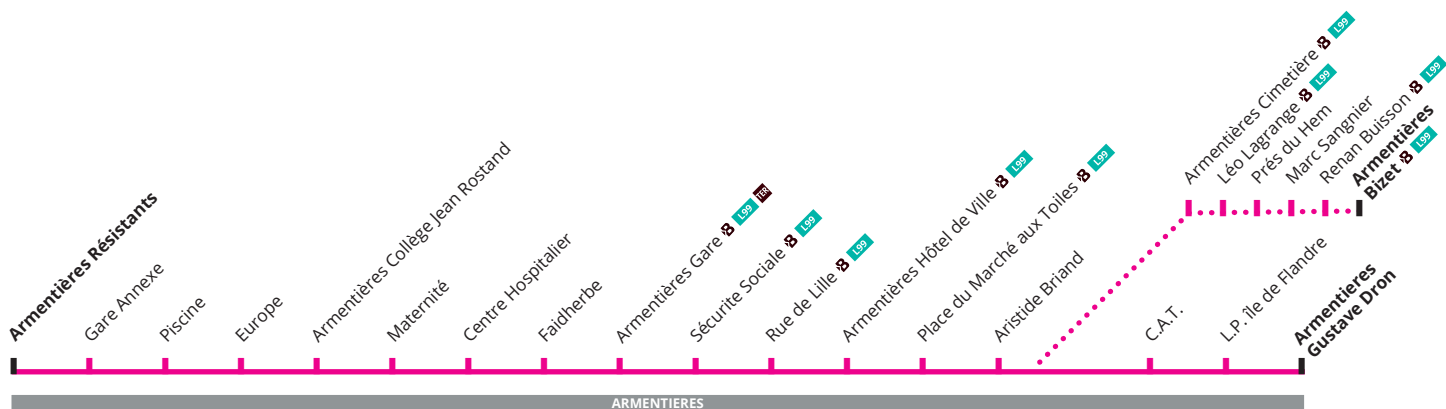

CITA Vers Bizet / Gustave Dron

CORRESPONDANCES

CITA Du lundi au vendredi en période scolaire

Table with 20 columns (stations) and 2 rows of departure times for school days.

CITA Du lundi au vendredi - vacances scolaires

Table with 20 columns (stations) and 2 rows of departure times for school holidays.

CITA Samedi

Table with 20 columns (stations) and 2 rows of departure times for Saturdays.

Transpole SA RCS Lille Métropole 824 164 792 0023 - Création Saguez & Krbo I&S&R - Réalisation : Nord Compo / Ne pas jeter sur la voie publique.